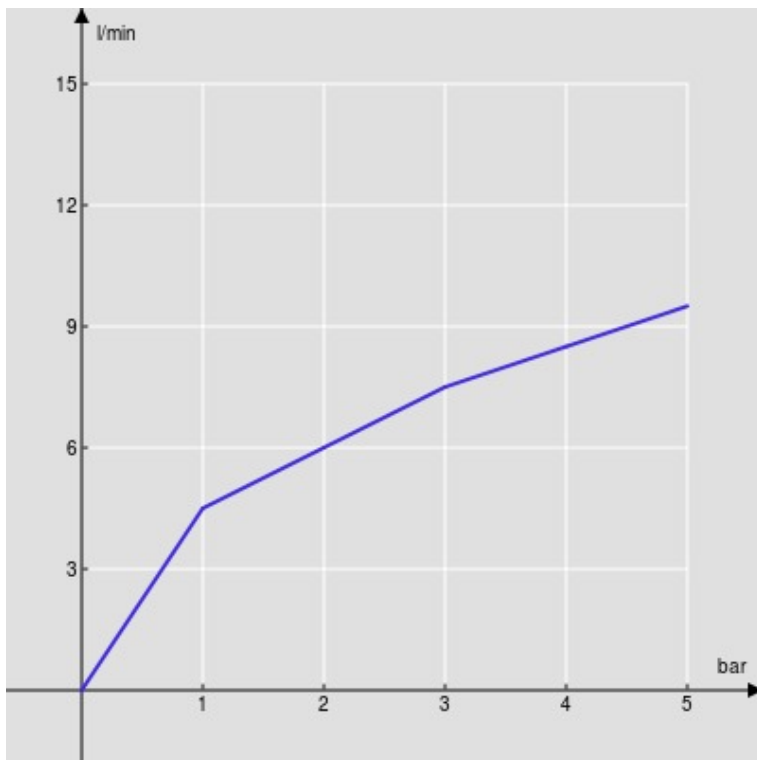

SPECIFICHE

Monocomando

Inox

Aeratore anticalcare M 16 x 1

Getto orientabile

Scarico 1 1/4" con sistema brevettato SNAP

Flessibili inox \varnothing 3/8"

Limitatore di portata con freno al 50%

Imballo: 41 x 21 x 7 cm / 0,00603 m³ / 2,2 kg

CERTIFICAZIONI

DIAGRAMMA DI PORTATA: ACQUA CALDA/FREDDA

— Aeratore

DIAGRAMMA DI PORTATA: ACQUA MISCELATA

— Aeratore