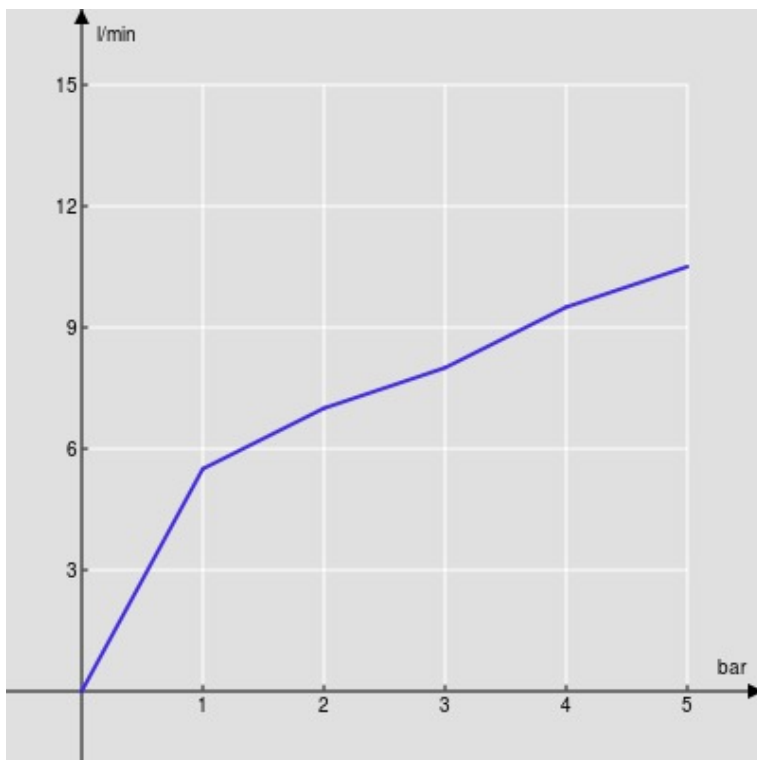

SPECIFICHE

Monocomando

Inox

Aeratore anticalcare M 16 x 1

Getto orientabile

Scarico 1 1/4" con sistema brevettato SNAP

Flessibili inox \varnothing 3/8"

Limitatore di portata con freno al 50%

Imballo: 41 x 21 x 7 cm / 0,00603 m³ / 2,2 kg

CERTIFICAZIONI

DIAGRAMMA DI PORTATA: ACQUA CALDA/FREDDA

— Aeratore

DIAGRAMMA DI PORTATA: ACQUA MISCELATA

— Aeratore