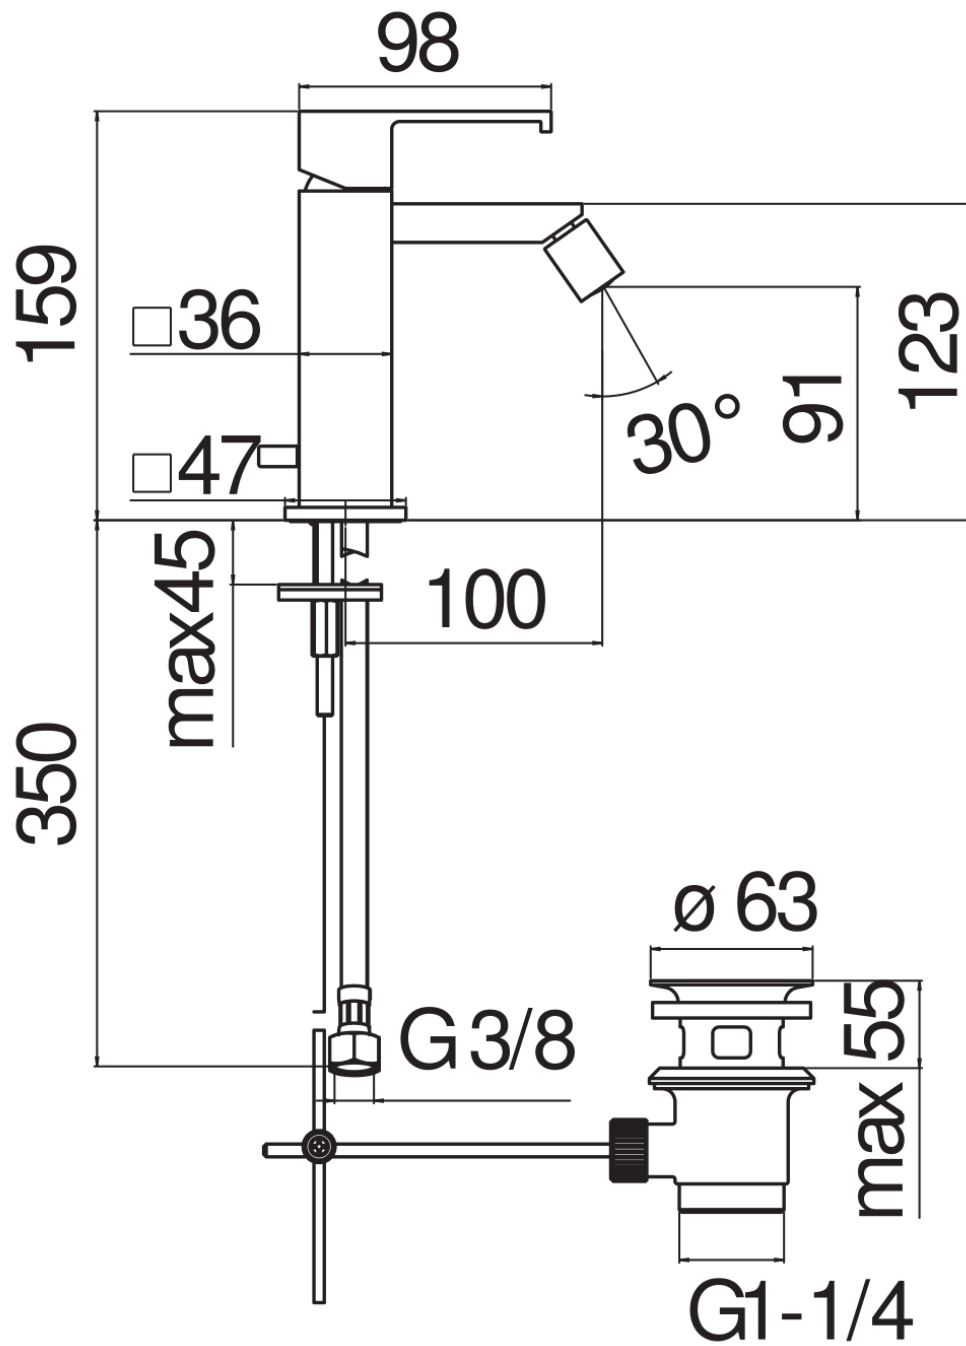

SPECIFICHE

Monocomando

Inox

Aeratore anticalcare M 16 x 1

Getto orientabile

Scarico 1 1/4" con sistema brevettato SNAP

Flessibili inox \varnothing 3/8"

Limitatore di portata con freno al 50%

Imballo: 41 x 21 x 7 cm / 0,00603 m³ / 2,2 kg

CERTIFICAZIONI

DIAGRAMMA DI PORTATA: ACQUA CALDA/FREDDA

— Aeratore

DIAGRAMMA DI PORTATA: ACQUA MISCELATA

— Aeratore